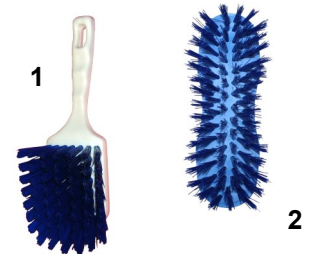

EPONGES

1 - **Eponge bordée végétale** n°4 et n°6.
taille n°4 (14,5 x 10,1 x 2,7 cm). Lot de 10.
taille n°6 (14,5 x 10,1 x 3,6 cm). Lot de 10.

2 - **Eponge grattante** : taille (11x7x2,6 cm) Lot de 10

3 - **Rouleau abrasif vert** : 3x0.14 m

Réf : Lavepont01
Réf : Balai02
Réf : Raclette03
Réf : Raclette02

Les 2 balais et 2 raclettes s'utilisent avec :
Manche à fibre de verre 1,40m

MANCHE FIBRE DE VERRE Réf : manche05

BROSSES

- 1 - **Brosse manche court** en polyester mi dur Réf : Brosse05
- 2 - **Brosse papillon** 18cm en polyester mi dur Réf : Brosse06